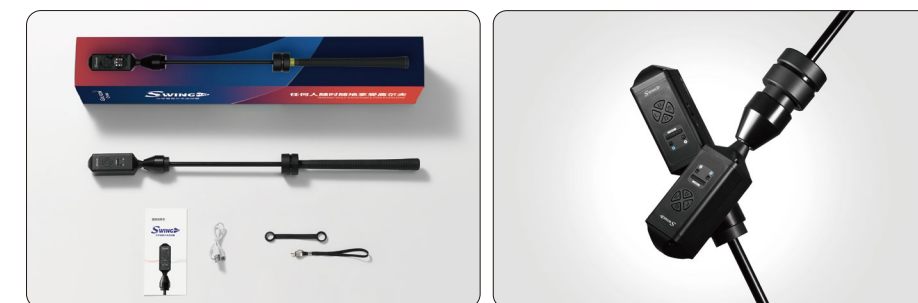

元宇宙高尔夫运动器 (SWING PLAY) 是一支内置高精度传感器的一体化高尔夫“球杆”。在使用过程中,它可以检测使用者的挥杆速度、挥杆轨迹等信息,并将“击球”效果反馈至程序页面的数字化球场中。

元宇宙高尔夫运动器的软件呈现于“咪咕快游”平台。使用者需在安卓系统的移动端或TV端设备下载咪咕快游APP,登录后进入“Swingplay”程序,然后将元宇宙高尔夫运动器蓝牙连接至智能设备,这时就可以畅快享受高尔夫运动的乐趣了。使用时,您可将智能设备中的画面投影至大尺寸显示设备(电视、投影仪等),以获得更好的视觉体验。

一支杆 一台智能设备 一场高尔夫体验

- 轻量上阵 480克重 可家用可携带
- 蓝牙连接 适配多重智能终端
- 不论日夜 不管晴雨 室内挥杆无负担

很简单 任何人群 想玩就玩

老少咸宜 新手友好 轻松挥出每一杆

- 一杆全能 长杆、短杆、推杆,集于一杆
- 快速上手 逐步引导 精准数据 轻松畅打
- 几乎适用于所有年龄段人群 尽享挥杆乐趣

很带感 任何场景 想玩就玩

亲友相聚 社交PARTY 硬核潮玩好物

- 玩法丰富 多玩家多模式 练习场+比杆赛
- 聚会破冰 AI匹配 人机对抗 在线PK
- 超越场景 社交破圈 在哪里都能玩个痛快

健身好物 社交潮品

体面好礼 智能新宠

硬核便携式高尔夫设备

- 冲击环 随挥杆滑动 高度还原击球手感
- 陀螺仪 高精度传感器 精准记录击球数据
- 安全防护 安全握把带/腕带 满足不同握杆习惯

SWING PLAY
内置磁性冲击环

足不出户 尽享高球乐趣

- 球场 全球知名高尔夫球场覆盖中国、美国、日本、韩国、欧洲等
- 练习场 练习场、果岭练习场、推杆练习场三重练习模式
- 数据分析 详细记录每一次击球数据(球杆轨迹、速度、角度等)